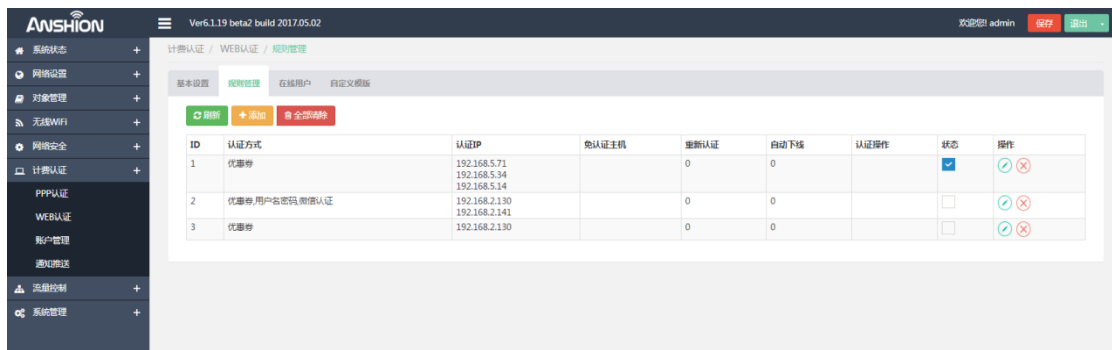

一、在 WEB 认证/规则管理中添加需要认证的 IP 地址，添加有效，无添加无效

二、开启需要认证的接口，哪个接口上来的数据需要认证的，开启哪个

注:一、二步是为了让手机等无线终端上网时需要认证

三、在账户管理/优惠券管理/自助开户配置中添加自助开户的 IP，有 IP 者可自助开户，无 IP 者不能自助开户

四、输入网址 <https://auth3.smart6.net:8887/coupon.html> 进行开户，得到优惠券上网账户

注：一台电脑只能获得一个优惠券账户，重新获得，原优惠券将失效，手机已登录者将隔一会后自动退出。