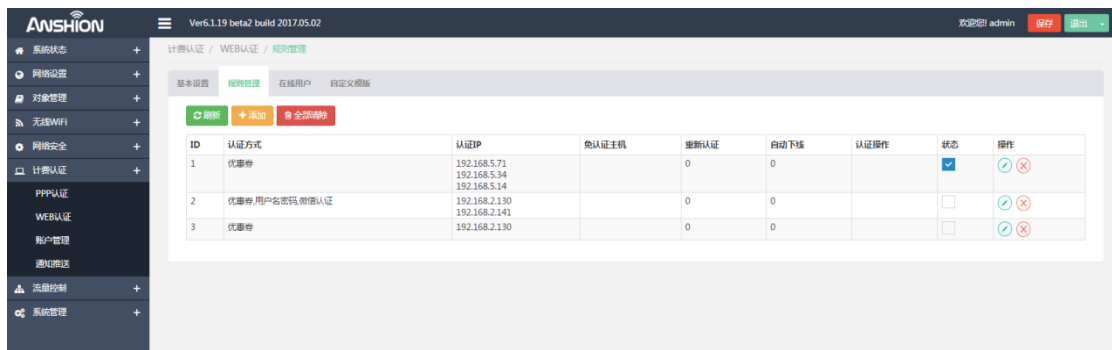

## 一、在 WEB 认证/规则管理中添加需要认证的 IP 地址，添加有效，无添加无效

## 二、开启需要认证的接口，哪个接口上来的数据需要认证的，开启哪个

注:一、二步是为了让手机等无线终端上网时需要认证