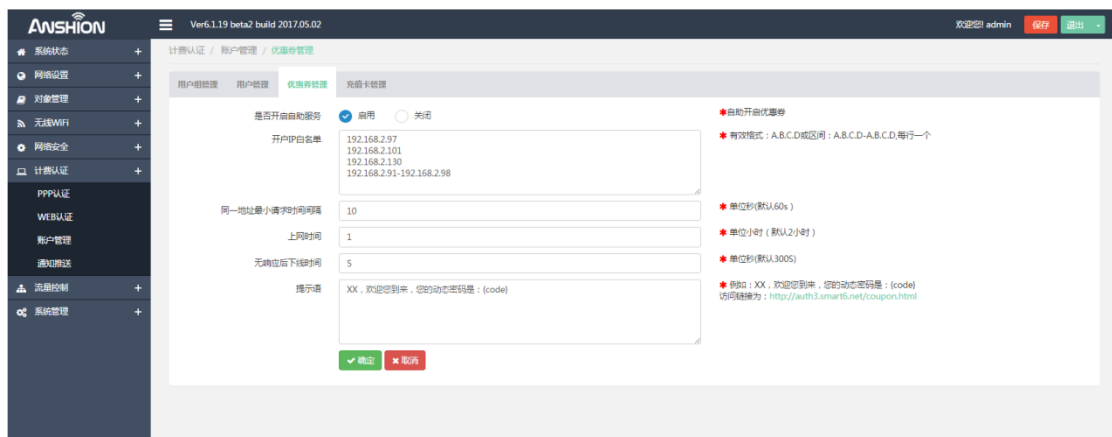

三、在账户管理/优惠券管理/自助开户配置中添加自助开户的 IP，有 IP 者可自助开户，无 IP 者不能自助开户