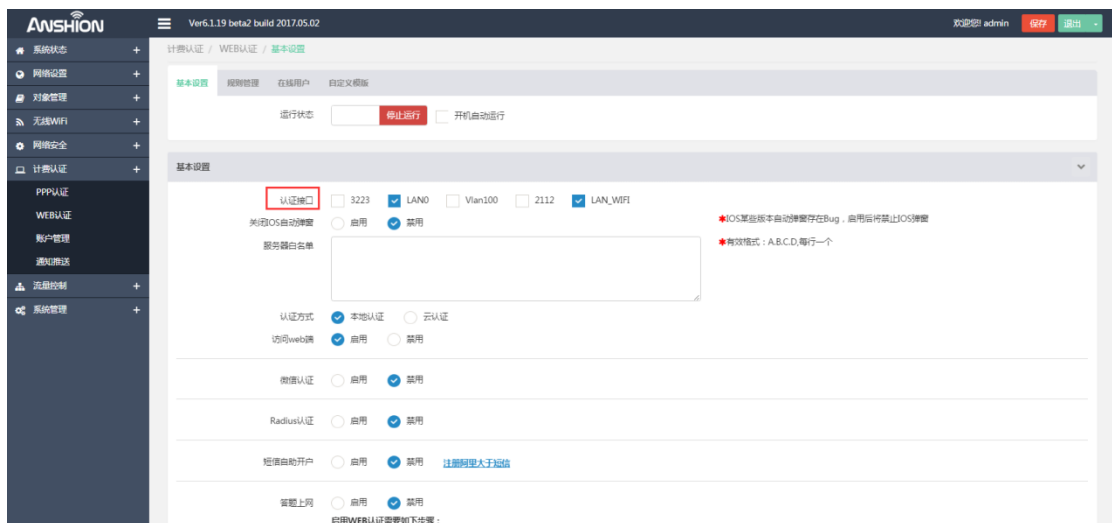

## 一、在 WEB 认证/规则管理中添加需要认证的 IP 地址，添加有效，无添加无效

## 二、开启需要认证的接口，哪个接口上来的数据需要认证的，开启哪个

注:一、二步是为了让手机等无线终端上网时需要认证