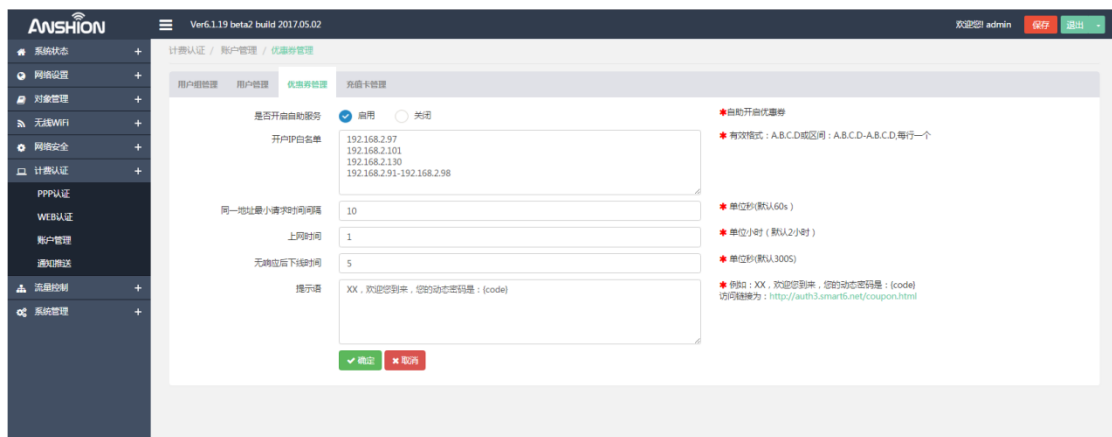

一、在 WEB 认证/规则管理中添加需要认证的 IP 地址，添加有效，无添加无效

二、开启需要认证的接口，哪个接口上来的数据需要认证的，开启哪个

注:一、二步是为了让手机等无线终端上网时需要认证

三、在账户管理/优惠券管理/自助开户配置中添加自助开户的 IP，有 IP 者可自助开户，无 IP 者不能自助开户

四、输入网址 <https://auth3.smart6.net:8887/coupon.html> 进行开户，得到优惠券上网账户

注：一台电脑只能获得一个优惠券账户，重新获得，原优惠券将失效，手机已登录者将隔一会后自动退出。