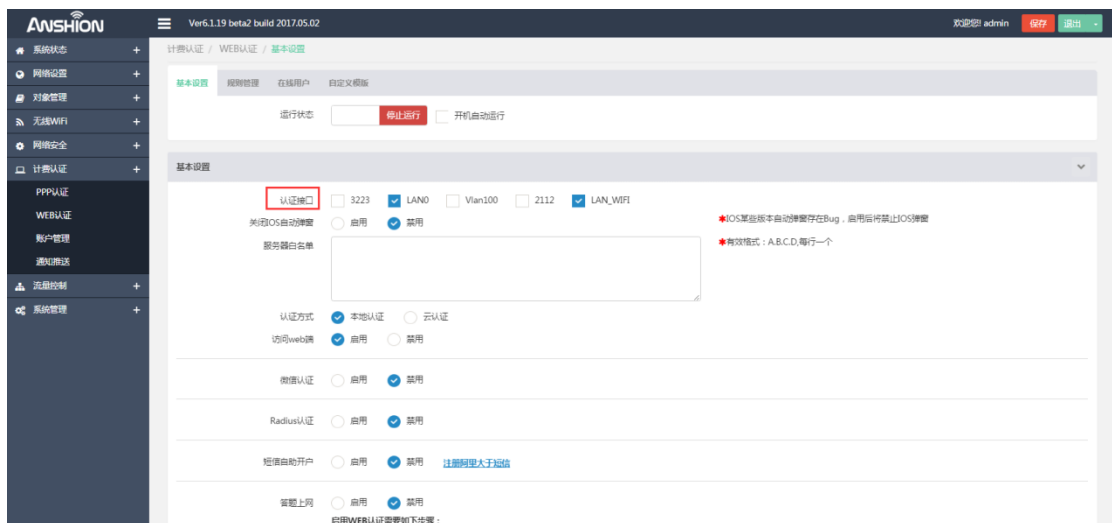

一、在 WEB 认证/规则管理中添加需要认证的 IP 地址，添加有效，无添加无效

二、开启需要认证的接口，哪个接口上来的数据需要认证的，开启哪个

注:一、二步是为了让手机等无线终端上网时需要认证

三、在账户管理/优惠券管理/自助开户配置中添加自助开户的 IP，有 IP 者可自助开户，无 IP 者不能自助开户

四、输入网址 <https://auth3.smart6.net:8887/coupon.html> 进行开户，得到优惠券上网账户

注：一台电脑只能获得一个优惠券账户，重新获得，原优惠券将失效，手机已登录者将隔一会后自动退出。